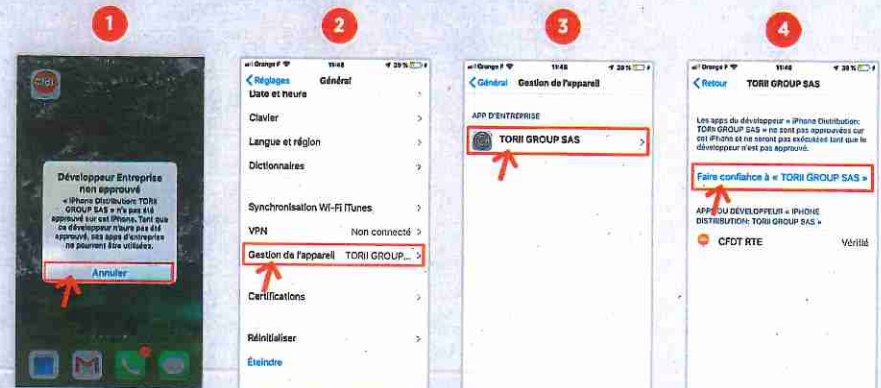

APPLE

Disponible sur le
Store Privé CFTD

Avant de télécharger l'application pour Apple merci de lire les étapes suivantes :